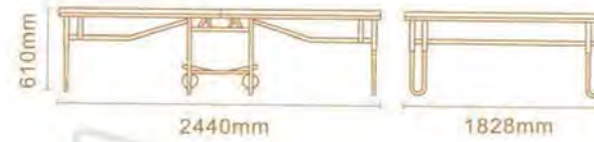

Product Description: รายละเอียดสินค้า

1. Center นั่งได้ 12 คน จำนวนโต๊ะ Dia. 72"
2. Second Annulus นั่งได้ 4 คน จำนวน 4 โต๊ะ Dia. 144"
3. Third Annulus นั่งได้ 36 คน จำนวน 8 โต๊ะ Dia. 216"
4. Fourth Annulus นั่งได้ 48 คน จำนวน 10 โต๊ะ Dia. 288"
5. Fifth Annulus นั่งได้ 60 คน จำนวน 12 โต๊ะ Dia. 360"

SH221
1220(W) x 2440(D) x 410-610(H) mm
1828(W) x 2440(D) x 410-610(H) mm

SH221-1