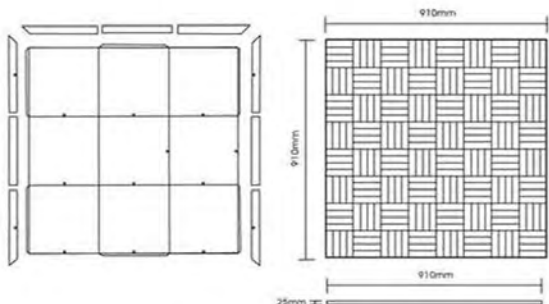

- 42" Dia. = 4 persons
- 48" Dia. = 6 persons
- 54" Dia. = 6-8 persons
- 60" Dia. = 8-10 persons
- 66" Dia. = 10 persons
- 72" Dia. = 10-12 persons

Product Description: รายละเอียดสินค้า

1. Center นั่งได้ 12 คน จำนวนโต๊ะ Dia. 72"
2. Second Annulus นั่งได้ 4 คน จำนวน 4 โต๊ะ Dia. 144"
3. Third Annulus นั่งได้ 36 คน จำนวน 8 โต๊ะ Dia. 216"
4. Fourth Annulus นั่งได้ 48 คน จำนวน 10 โต๊ะ Dia. 288"
5. Fifth Annulus นั่งได้ 60 คน จำนวน 12 โต๊ะ Dia. 360"

SH221
1220(W) x 2440(D) x 410-610(H) mm
1828(W) x 2440(D) x 410-610(H) mm

SH221-1

Banquet Accessories

อุปกรณ์เสริมจัดเลี้ยง

SC090
750(W) x 1180(D) x 1100(H) mm

SH240

SH230

SC020
920(W) x 1930(D) x 1130(H) mm

SC080
920(W) x 1930(D) x 1130(H) mm

SC010

SC030
640(W) x 1250(D) x 1180(H) mm

Banquet Accessories

อุปกรณ์เสริมจัดเลี้ยง

SH801
600(W) x 1800(D) x 1820(H) mm

SH802
600(W) x 1800(D) x 1820(H) mm

SH6041