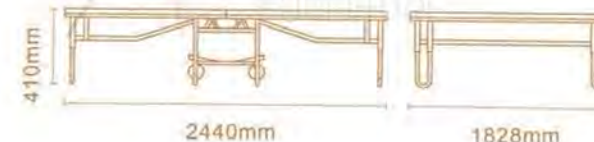

Product Description: รายละเอียดสินค้า

1. Center นั่งได้ 12 คน จำนวนโต๊ะ Dia. 72"
2. Second Annulus นั่งได้ 4 คน จำนวน 4 โต๊ะ Dia. 144"
3. Third Annulus นั่งได้ 36 คน จำนวน 8 โต๊ะ Dia. 216"
4. Fourth Annulus นั่งได้ 48 คน จำนวน 10 โต๊ะ Dia. 288"
5. Fifth Annulus นั่งได้ 60 คน จำนวน 12 โต๊ะ Dia. 360"

SH221
1220(W) x 2440(D) x 410-610(H) mm
1828(W) x 2440(D) x 410-610(H) mm

SH221-1