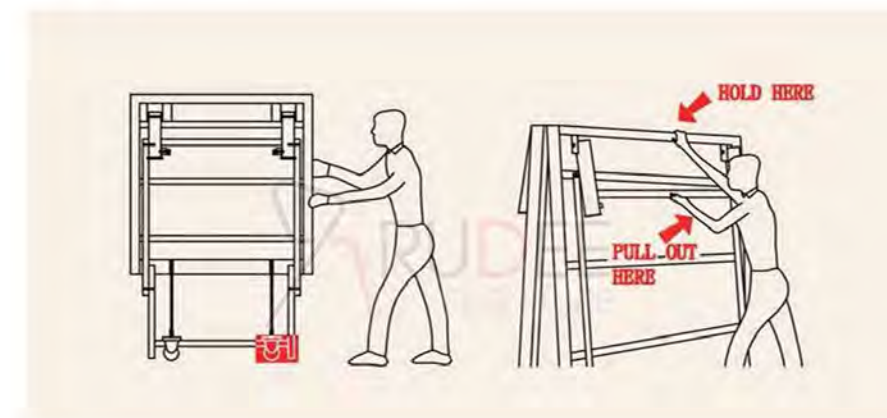

Multi-Used Folding Table Series

Lay Out of Table Combination

Table size: ขนาดหน้าทึบโต๊ะ:

- 18" X 48" = 2 persons
- 18" X 60" = 2 persons
- 18" X 72" = 3 persons
- 18" X 96" = 4 persons
- 30" X 48" = 4-6 person
- 30" X 60" = 6 persons
- 30" X 72" = 8 persons
- 30" X 96" = 10 persons

TO KNOW THE SIZE OF THE BANQUET ROUND TABLE YOU NEED, ASSUME 21" SPACE FOR EACH PERSON PLEASE USE THE FOLLOWING FORMULA FOR CALCULATION:

$$\frac{\text{DIAMETER (IN.)} \times 3.14 (\pi)}{21"} = \text{SEATING CAPACITY}$$

- 42" Dia. = 4 persons
- 48" Dia. = 6 persons
- 54" Dia. = 6-8 persons
- 60" Dia. = 8-10 persons
- 66" Dia. = 10 persons
- 72" Dia. = 10-12 persons

Product Description: รายละเอียดสินค้า

1. Center นั่งได้ 12 คน จำนวนโต๊ะ Dia. 72"
2. Second Annulus นั่งได้ 4 คน จำนวน 4 โต๊ะ Dia. 144"
3. Third Annulus นั่งได้ 36 คน จำนวน 8 โต๊ะ Dia. 216"
4. Fourth Annulus นั่งได้ 48 คน จำนวน 10 โต๊ะ Dia. 288"
5. Fifth Annulus นั่งได้ 60 คน จำนวน 12 โต๊ะ Dia. 360"

SH221
1220(W) x 2440(D) x 410-610(H) mm
1828(W) x 2440(D) x 410-610(H) mm