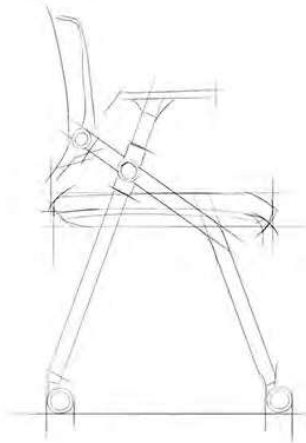

# Invariability

Multifunction Lecture chair

ออกแบบที่นั่งขนาดพอดีรองรับ  
ทำนั่งตามหลักสรีระศาสตร์

*Designer.*

เลือกใช้ฟองน้ำหนาแน่นสูง  
หยึดหยุ่นสูง นั่งนุ่มสบาย

ขนาดสัดส่วนเก้าอี้ออกแบบ  
ขึ้นส่วนแต่ละจุดให้รองรับ  
ชีพพอกส่วนหลังการใช้งานได้จริง