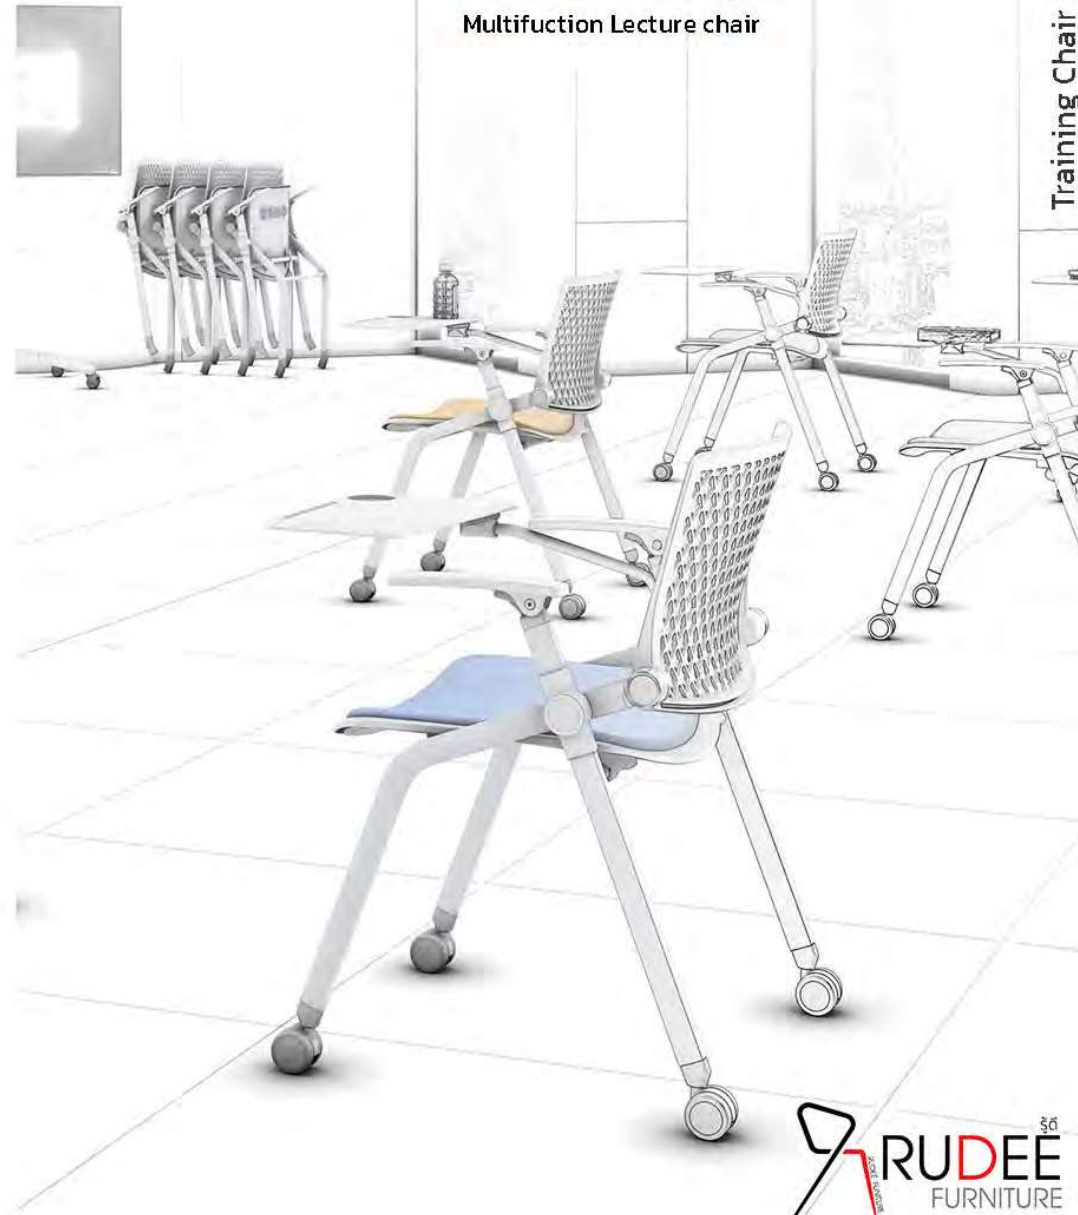

# Training Lecture Chair

# Invariability

Multifunction Lecture chair

ออกแบบที่นั่งขนาดพอดีรองรับ  
ทำนั่งตามหลักสรีระศาสตร์

*Designer.*

เลือกใช้ฟองน้ำหนาแน่นสูง  
หยึดหยุ่นสูง นั่งนุ่มสบาย

ขนาดสัดส่วนเก้าอี้ออกแบบ  
ขึ้นส่วนแต่ละจุดให้รองรับ  
ชีพพอกส่วนหลังการใช้งานได้จริง