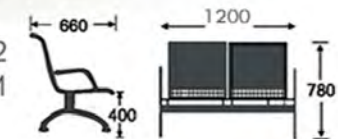

MODEL: RD-PBC-LE-IRON-03
Size: D630XW1750XH780MM
PRICE: 5,000.-

Public Seat

เก้าอี้แถว เก้าอี้พักคอย