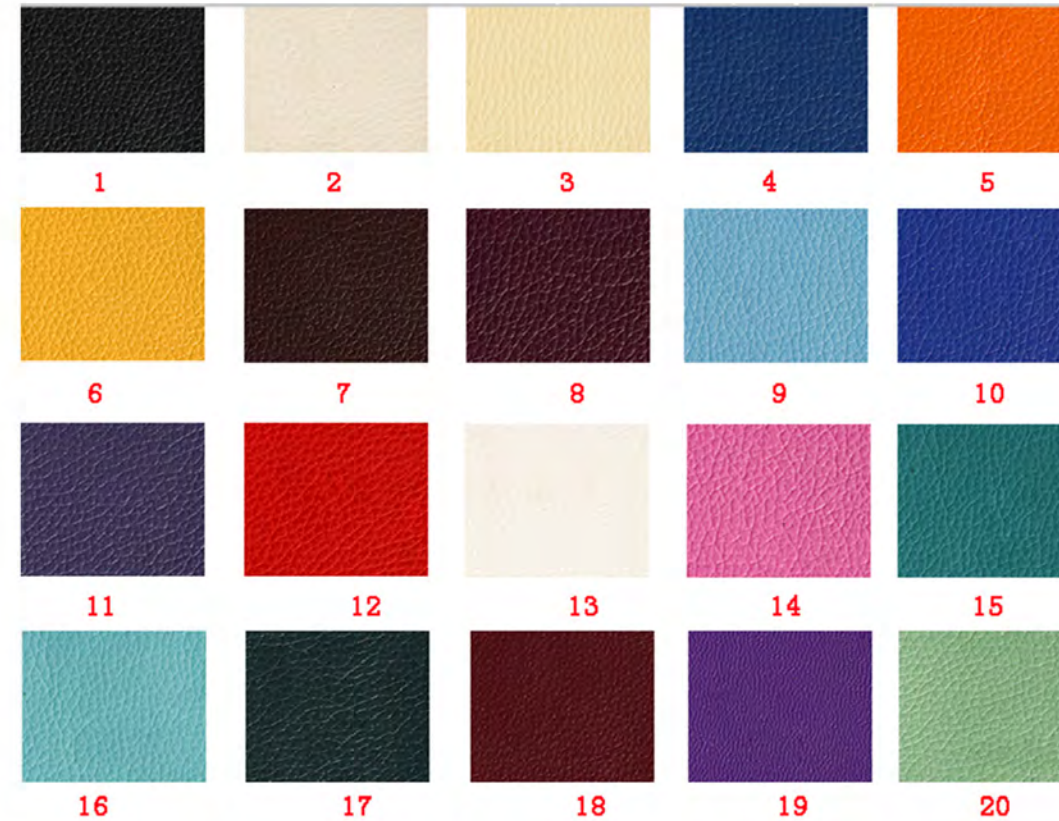

Half PU Leather Chair

PU LEATHER
ЃҖКҰՎPU

The Best Quality for Your Business