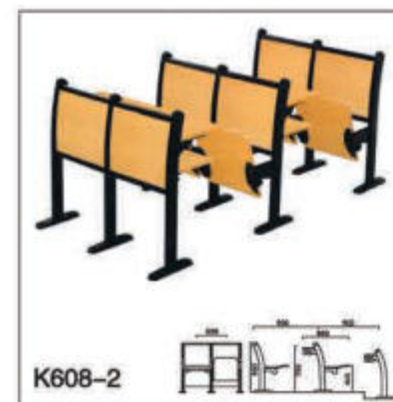

WH501

WH818-1

WH300

WH304

บริษัท เอปิค อินเตอร์เนชั่นแนล จ.ระยอง
เก้าอี้ोटติกรอเรือม80ตัว

ฝูงบิณ701 กองบิณ7 จ.สุราษฏร์ธานี
เก้าอี้ोटติกรอเรือม30ตัว

ห้องประชุม 40ที่นั่ง
จังหวัดเชียงใหม่

มหาวิทยาลัยราชภัฏ จ.นครศรีธรรมราช
เก้าอี้ोटติกรอเรือม40ตัว