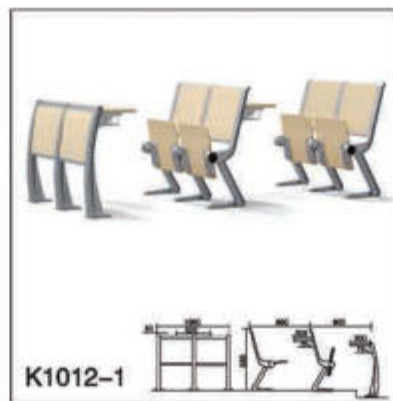

WH501

WH818-1

WH300

WH304

บริษัท เอปิค อินเตอร์เนชั่นแนล จ.ระยอง
เก้าอี้ोटติกรอเรือม80ตัว

ฝูงบิณ701 กองบิณ7 จ.สุราษฏร์ธานี
เก้าอี้ोटติกรอเรือม30ตัว

ห้องประชุม 40ที่นั่ง
จังหวัดเชียงใหม่

มหาวิทยาลัยราชภัฏ จ.นครศรีธรรมราช
เก้าอี้ोटติกรอเรือม40ตัว