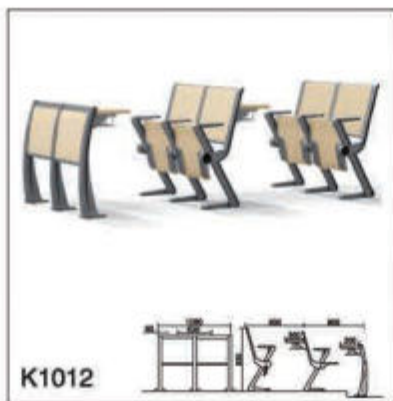

WH501

WH818-1

WH300

WH304

บริษัท เอปิค อินเตอร์เนชั่นแนล จ.ระยอง
เก้าอี้ोटติกรอเรือม80ตัว

ฝูงบิณ701 กองบิณ7 จ.สุราษฏร์ธานี
เก้าอี้ोटติกรอเรือม30ตัว

ห้องประชุม 40ที่นั่ง
จังหวัดเชียงใหม่

มหาวิทยาลัยราชภัฏ จ.นครศรีธรรมราช
เก้าอี้ोटติกรอเรือม40ตัว