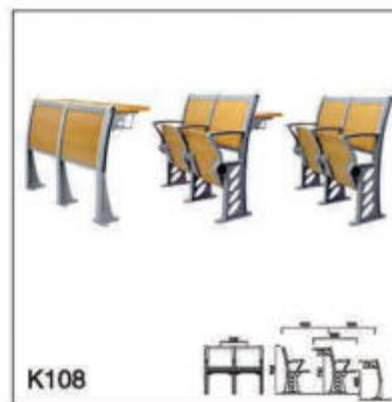

WH501

WH818-1

WH300

WH304

บริษัท เอปิค อินเตอร์เนชั่นแนล จ.ระยอง
เก้าอี้ोटติกรอเรือม80ตัว

ฝูงบิณ701 กองบิณ7 จ.สุราษฏร์ธานี
เก้าอี้ोटติกรอเรือม30ตัว

ห้องประชุม 40ที่นั่ง
จังหวัดเชียงใหม่

มหาวิทยาลัยราชภัฏ จ.นครศรีธรรมราช
เก้าอี้ोटติกรอเรือม40ตัว