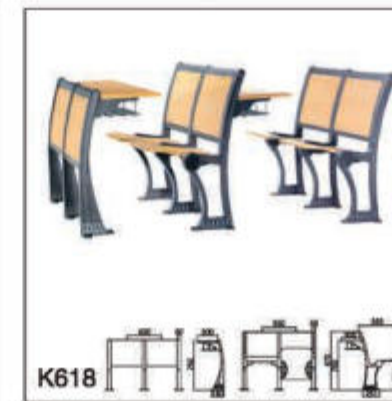

WH501

WH818-1

WH300

WH304

บริษัท เอปิค อินเตอร์เนชั่นแนล จ.ระยอง
เก้าอี้ोटติกรอเรือม80ตัว

ฝูงบิณ701 กองบิณ7 จ.สุราษฏร์ธานี
เก้าอี้ोटติกรอเรือม30ตัว

ห้องประชุม 40ที่นั่ง
จังหวัดเชียงใหม่

มหาวิทยาลัยราชภัฏ จ.นครศรีธรรมราช
เก้าอี้ोटติกรอเรือม40ตัว