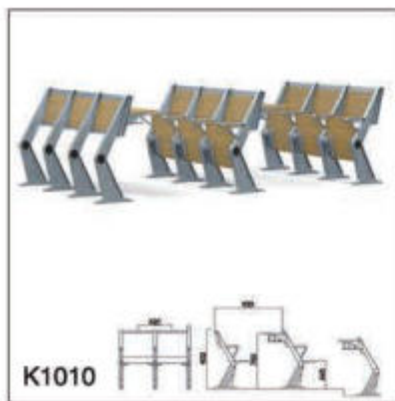

WH501

WH818-1

WH300

WH304

บริษัท เอปิค อินเตอร์เนชั่นแนล จ.ระยอง
เก้าอี้ोटติกรอเรือม80ตัว

ฝูงบิณ701 กองบิณ7 จ.สุราษฏร์ธานี
เก้าอี้ोटติกรอเรือม30ตัว

ห้องประชุม 40ที่นั่ง
จังหวัดเชียงใหม่

มหาวิทยาลัยราชภัฏ จ.นครศรีธรรมราช
เก้าอี้ोटติกรอเรือม40ตัว