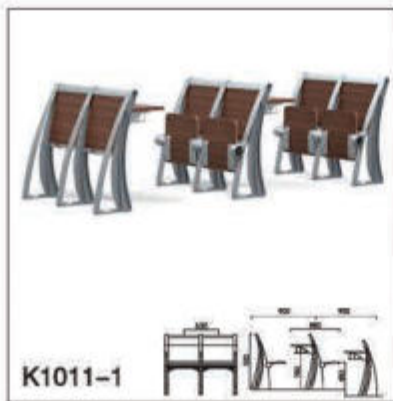

WH501

WH818-1

WH300

WH304

บริษัท เอปิค อินเตอร์เนชั่นแนล จ.ระยอง
เก้าอี้ोटติกรอเรือม80ตัว

ฝูงบิณ701 กองบิณ7 จ.สุราษฏร์ธานี
เก้าอี้ोटติกรอเรือม30ตัว

ห้องประชุม 40ที่นั่ง
จังหวัดเชียงใหม่

มหาวิทยาลัยราชภัฏ จ.นครศรีธรรมราช
เก้าอี้ोटติกรอเรือม40ตัว