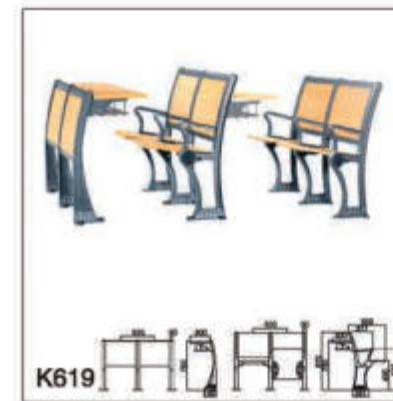

WH501

WH818-1

WH300

WH304

บริษัท เอปิค อินเตอร์เนชั่นแนล จ.ระยอง
เก้าอี้ोटติกรอเรือม80ตัว

ฝูงบิณ701 กองบิณ7 จ.สุราษฏร์ธานี
เก้าอี้ोटติกรอเรือม30ตัว

ห้องประชุม 40ที่นั่ง
จังหวัดเชียงใหม่

มหาวิทยาลัยราชภัฏ จ.นครศรีธรรมราช
เก้าอี้ोटติกรอเรือม40ตัว