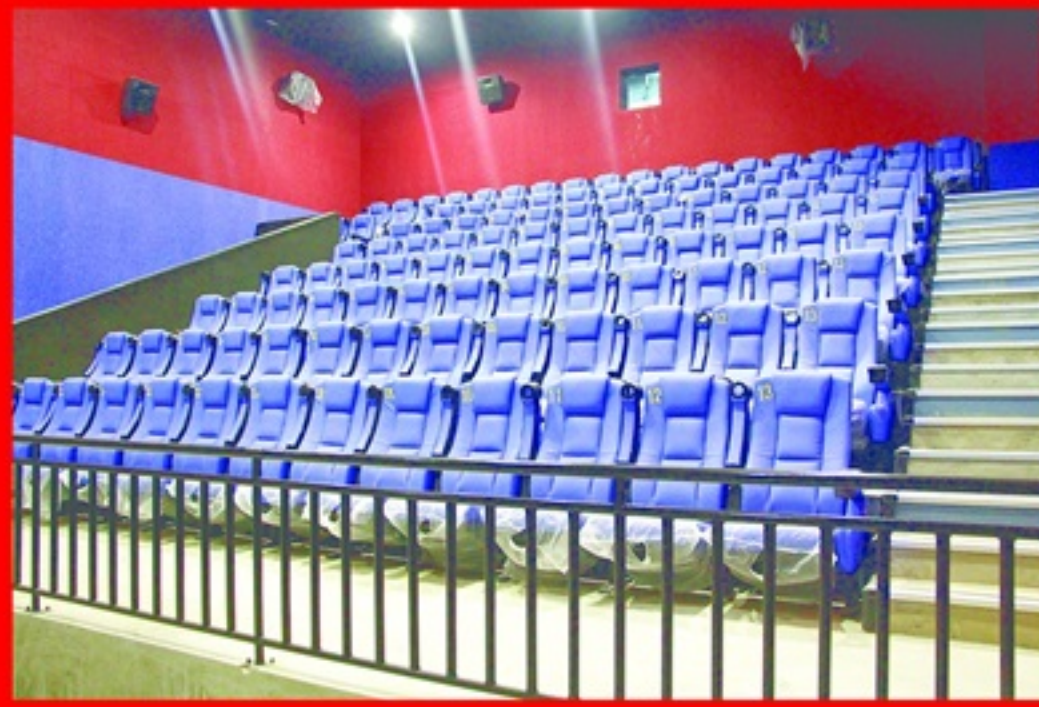

Auditorium Chair New Catalog

Rudee Furniture

9/9 M.2 Phuttabucha39 Road

Bangmod Thungkru Bangkok 10140

Tel: 092-2787840

Line OA: @rudeefurniture

<https://rudeefurniture.com/>

LINE Add Friends