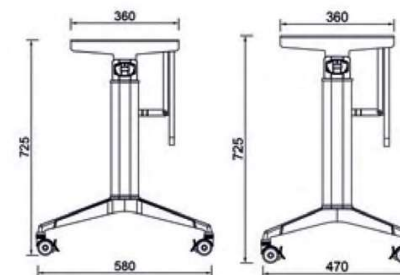

พับเก็บซ้อนกัน
ประหยัดพื้นที่

RUDEE
FURNITURE