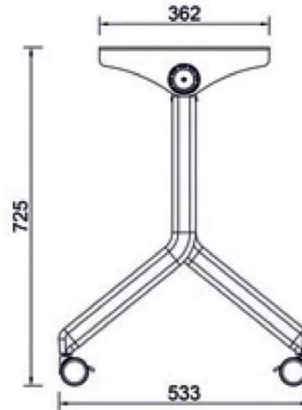

Training Table by Rudee

Product Size:
ขนาดโต๊ะเรียนนี้ W1200 X D600 X H750 MM
W1500 X D600 X H750 MM
W1800 X D600 X H750 MM

Top Material:
สีหน้าท็อป White Pearl Wood
Solid Wood
Oak Wood

Product Code: RD-WJF-028
รหัสสินค้า

Training Table by Rudee

พับเก็บซ้อนกัน
ประหยัดพื้นที่

 RUDEE
FURNITURE

Product Size:
 ขนาดโต๊ะทรงนี้ W1200 X D600 X H750 MM
 W1500 X D600 X H750 MM
 W1800 X D600 X H750 MM

Top Material:
 ไม้หน้าทึบ White Pearl Wood
 Solid Wood
 Oak Wood

Product Code: RD-WJF-029
 รหัสสินค้า

Training Table by Rudee

RUDEE
 FURNITURE

Training Table

Product Size:
ขนาดโต๊ะเรียนนี้
W1200 X D600 X H750 MM
W1500 X D600 X H750 MM
W1800 X D600 X H750 MM

Top Material:
สีหน้าท็อป
White Pearl Wood
Solid Wood
Oak Wood